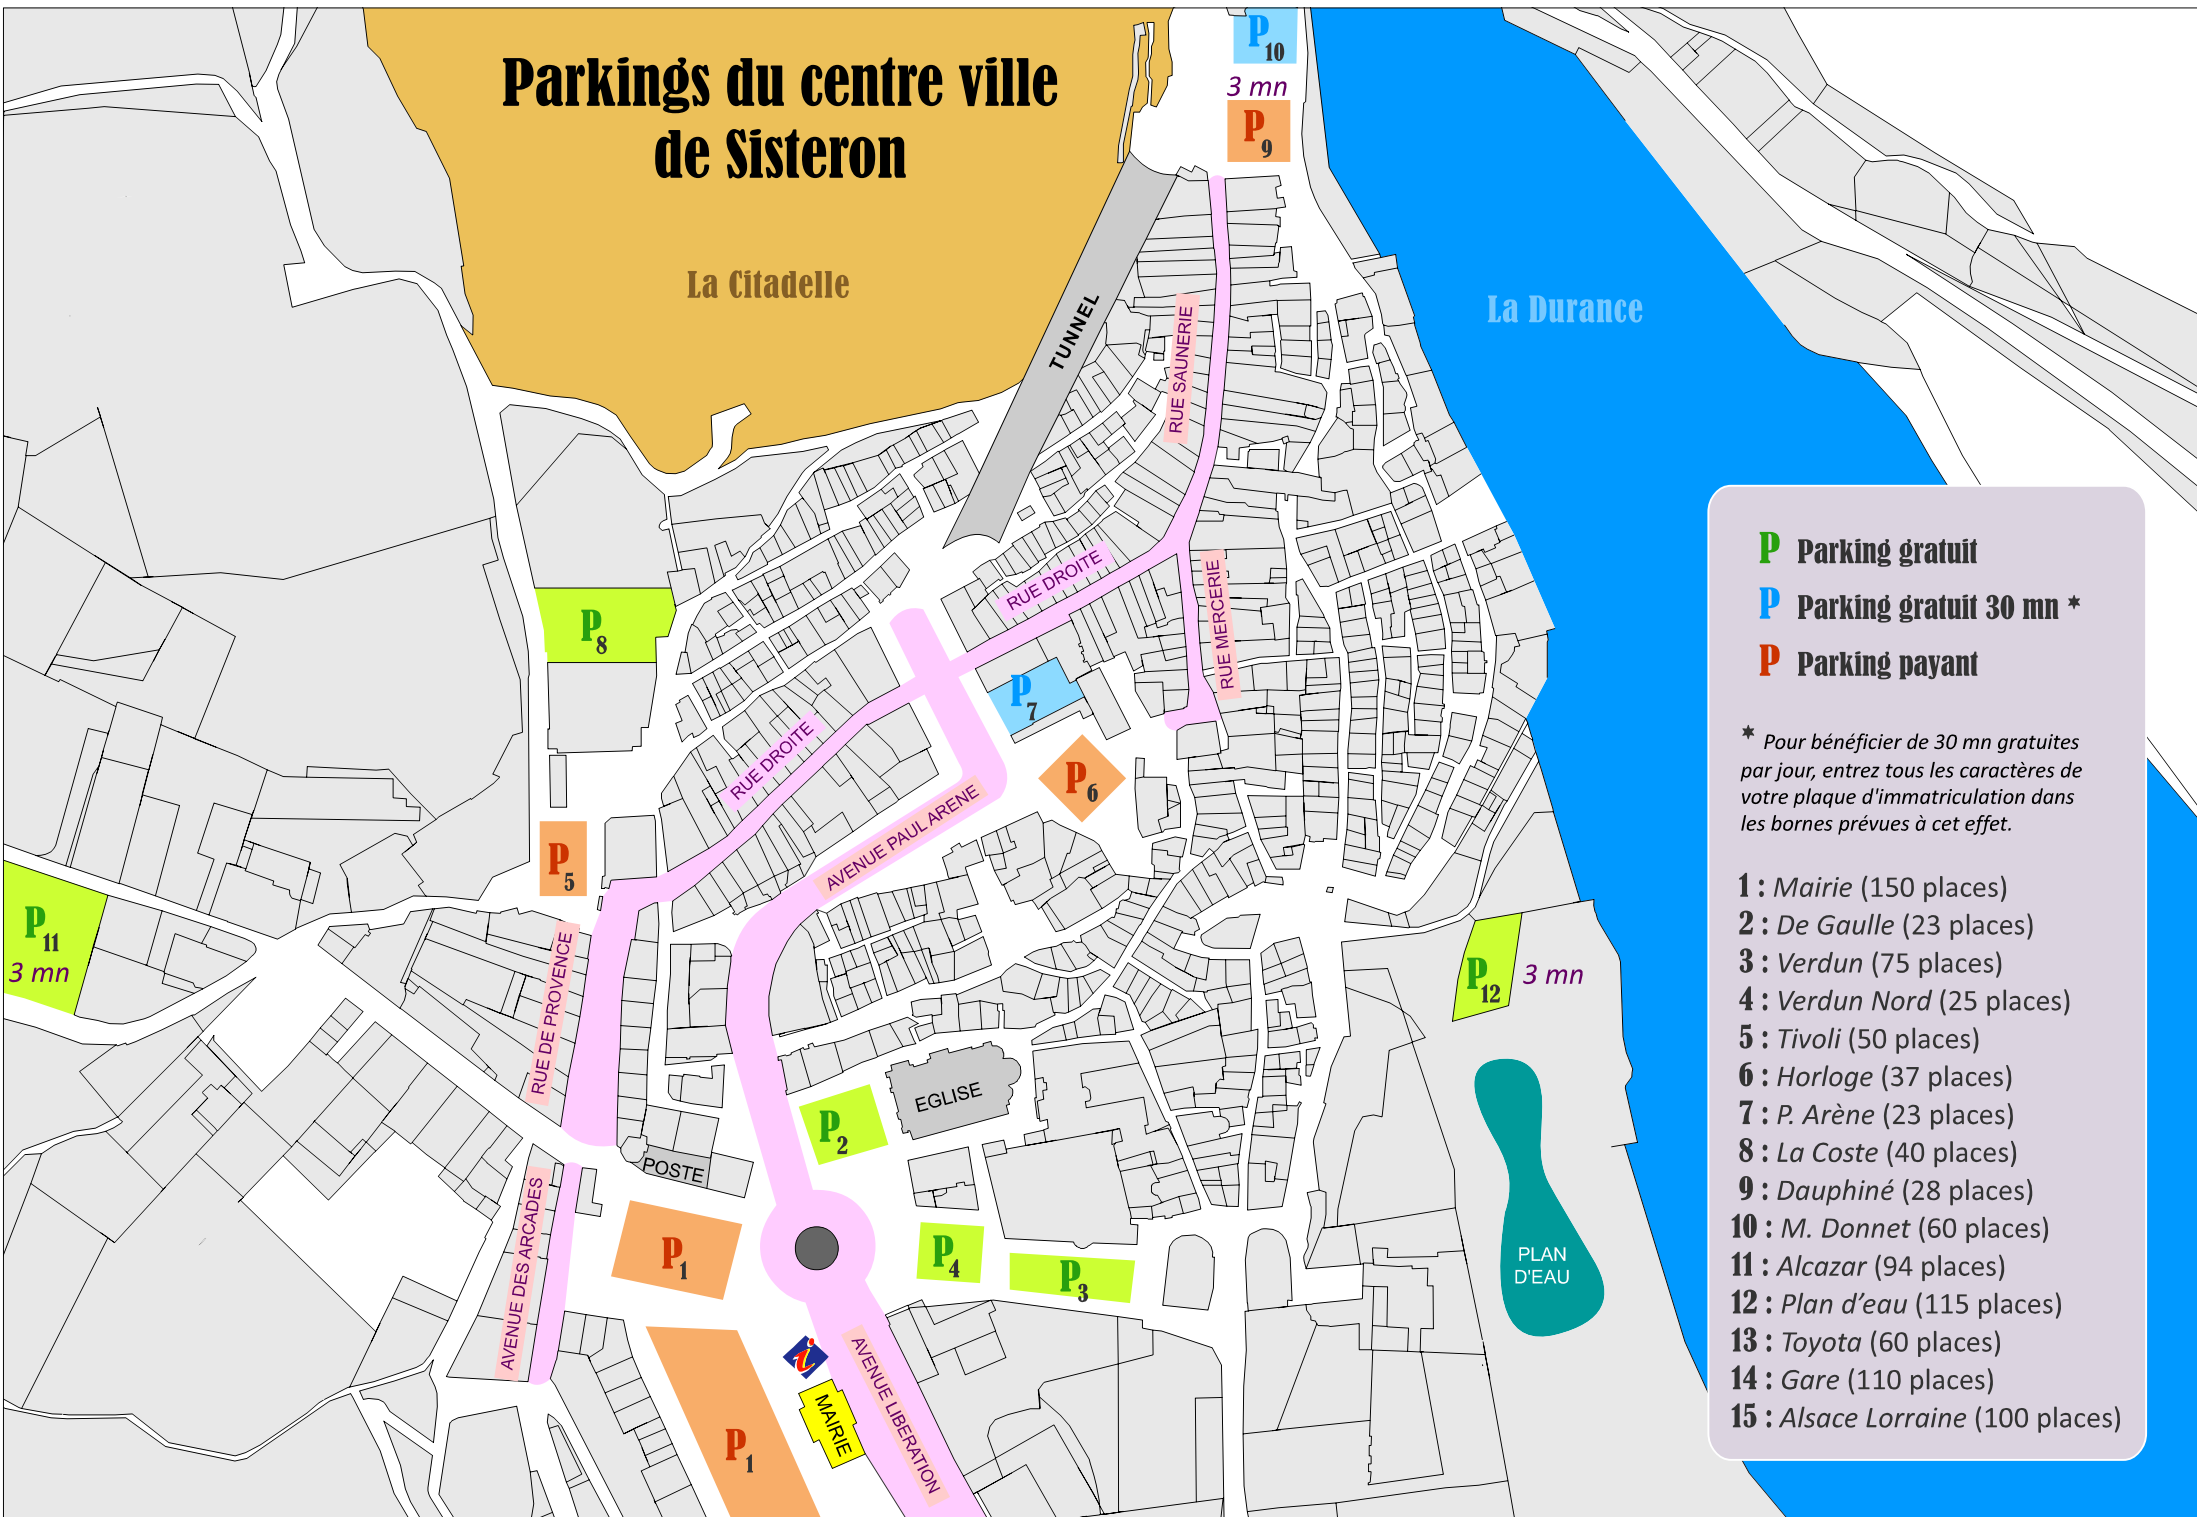

# Parkings du centre ville de Sisteron

La Citadelle

La Durance

**P** Parking gratuit

**P** Parking gratuit 30 mn \*

**P** Parking payant

\* Pour bénéficier de 30 mn gratuites par jour, entrez tous les caractères de votre plaque d'immatriculation dans les bornes prévues à cet effet.

- 1 : Mairie (150 places)
- 2 : De Gaulle (23 places)
- 3 : Verdun (75 places)
- 4 : Verdun Nord (25 places)
- 5 : Tivoli (50 places)
- 6 : Horloge (37 places)
- 7 : P. Arène (23 places)
- 8 : La Coste (40 places)
- 9 : Dauphiné (28 places)
- 10 : M. Donnet (60 places)
- 11 : Alcazar (94 places)
- 12 : Plan d'eau (115 places)
- 13 : Toyota (60 places)
- 14 : Gare (110 places)
- 15 : Alsace Lorraine (100 places)