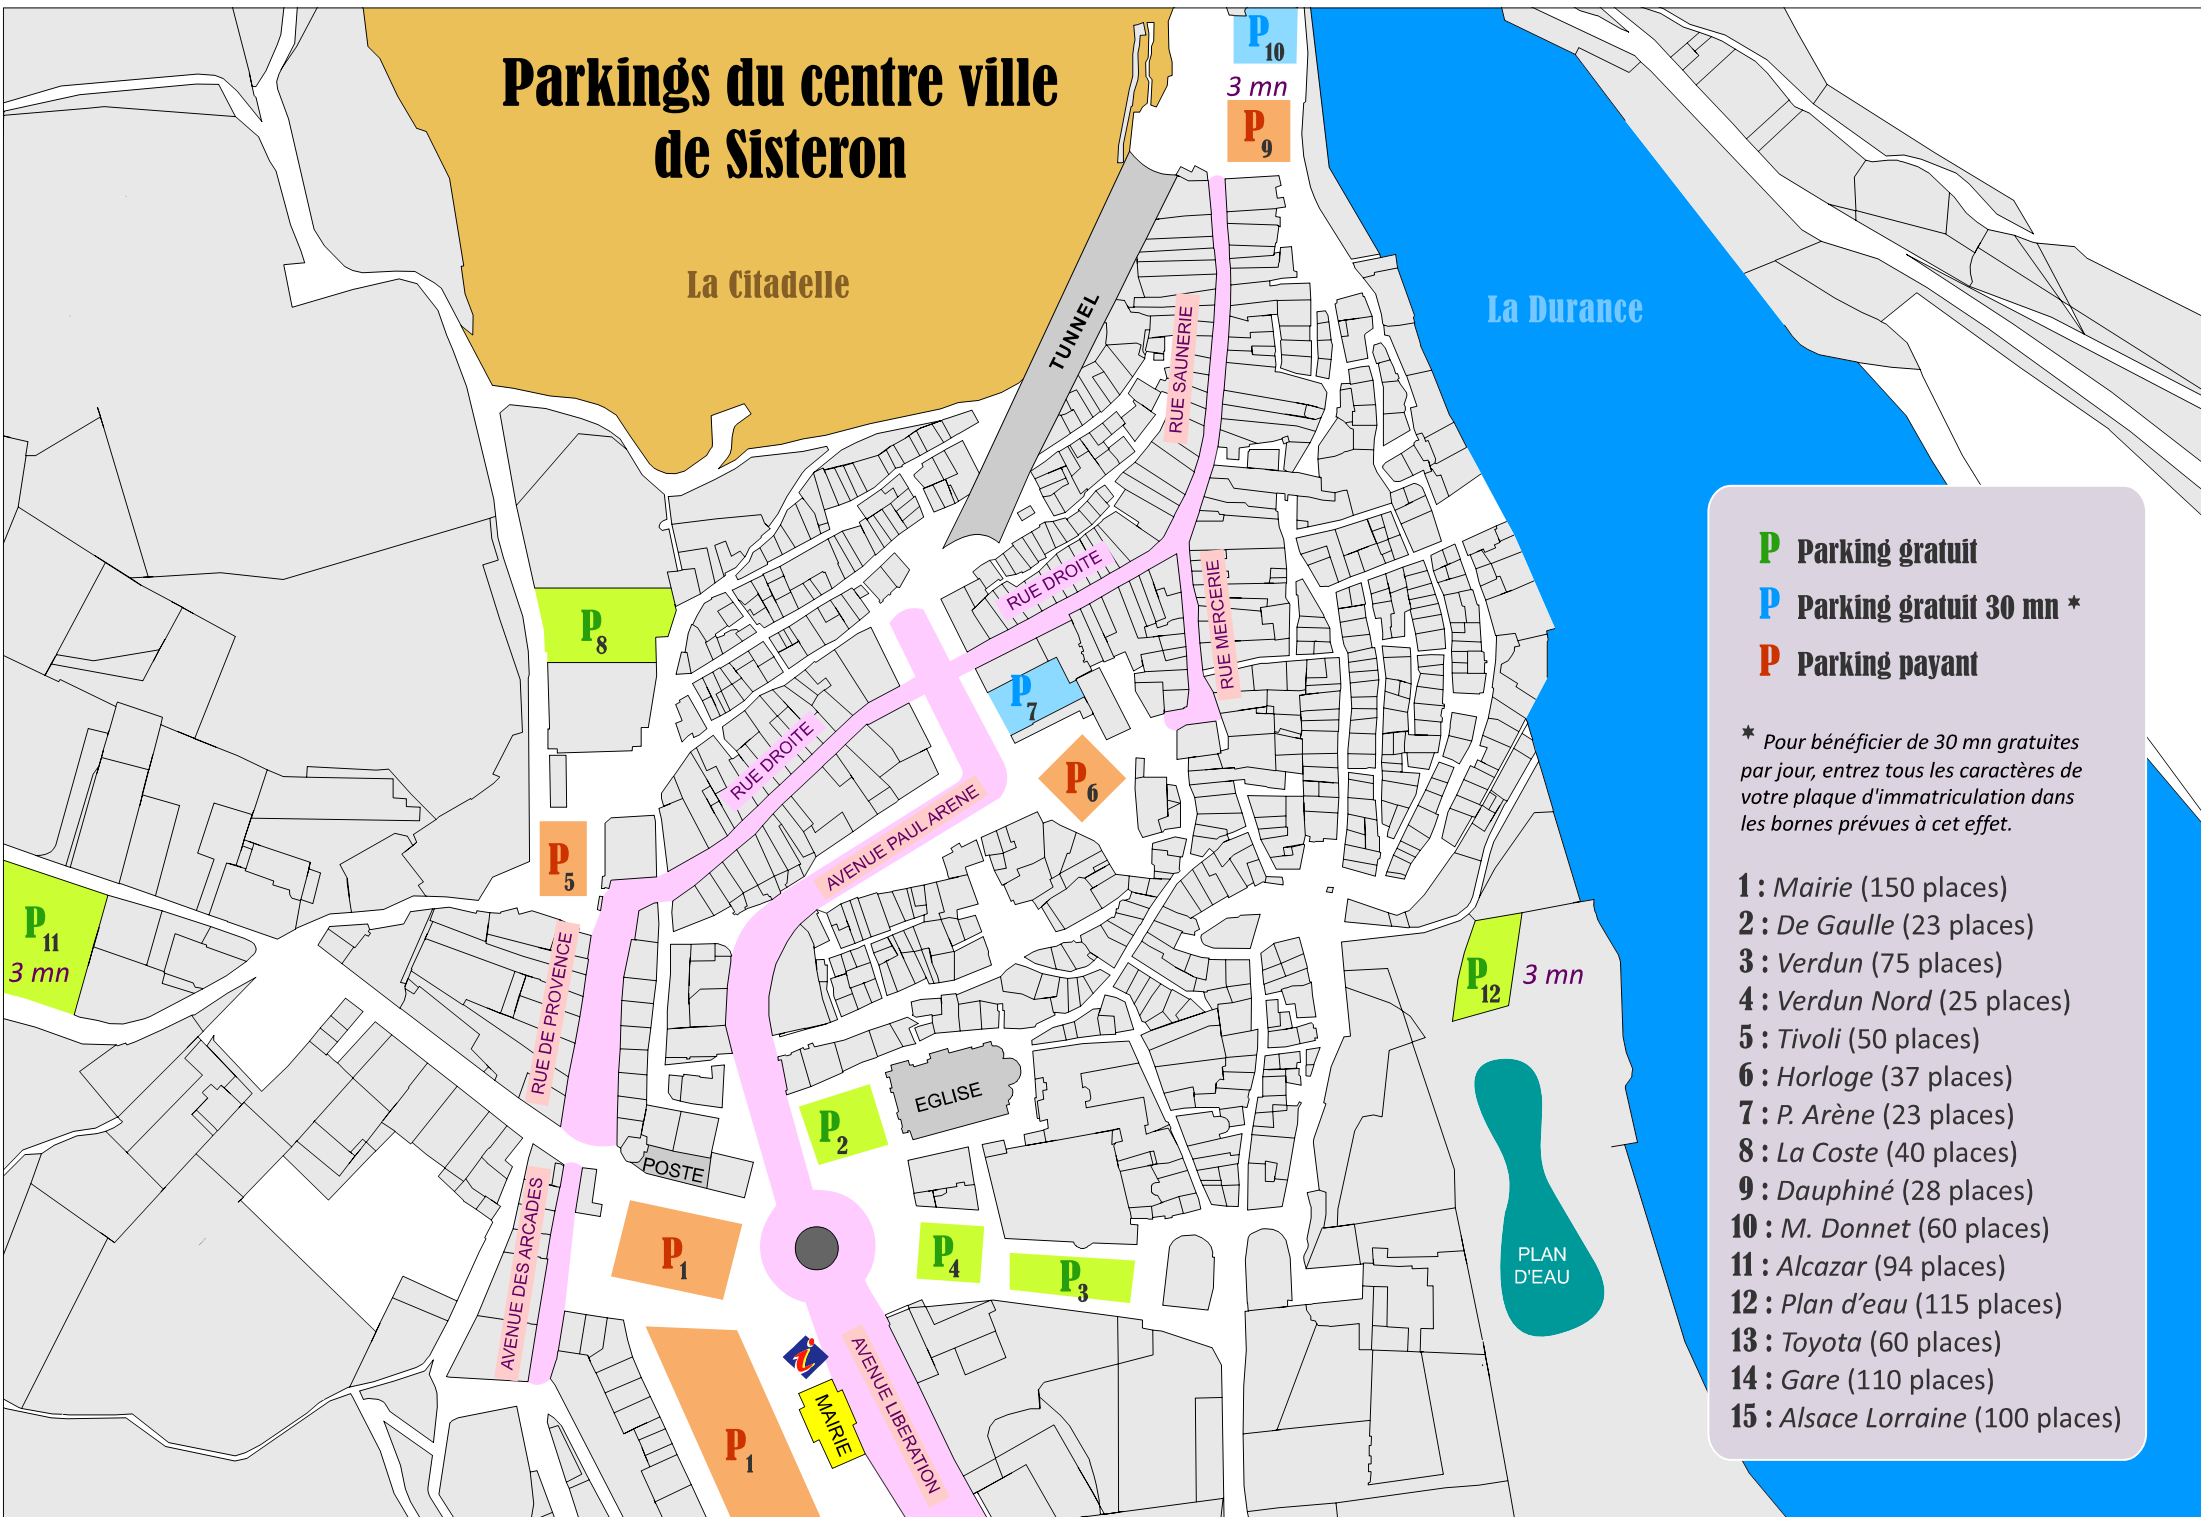

Parkings du centre ville de Sisteron

La Citadelle

La Durance

- P** Parking gratuit
- P** Parking gratuit 30 mn *
- P** Parking payant

* Pour bénéficier de 30 mn gratuites par jour, entrez tous les caractères de votre plaque d'immatriculation dans les bornes prévues à cet effet.

- 1 : Mairie (150 places)
- 2 : De Gaulle (23 places)
- 3 : Verdun (75 places)
- 4 : Verdun Nord (25 places)
- 5 : Tivoli (50 places)
- 6 : Horloge (37 places)
- 7 : P. Arène (23 places)
- 8 : La Coste (40 places)
- 9 : Dauphiné (28 places)
- 10 : M. Donnet (60 places)
- 11 : Alcazar (94 places)
- 12 : Plan d'eau (115 places)
- 13 : Toyota (60 places)
- 14 : Gare (110 places)
- 15 : Alsace Lorraine (100 places)